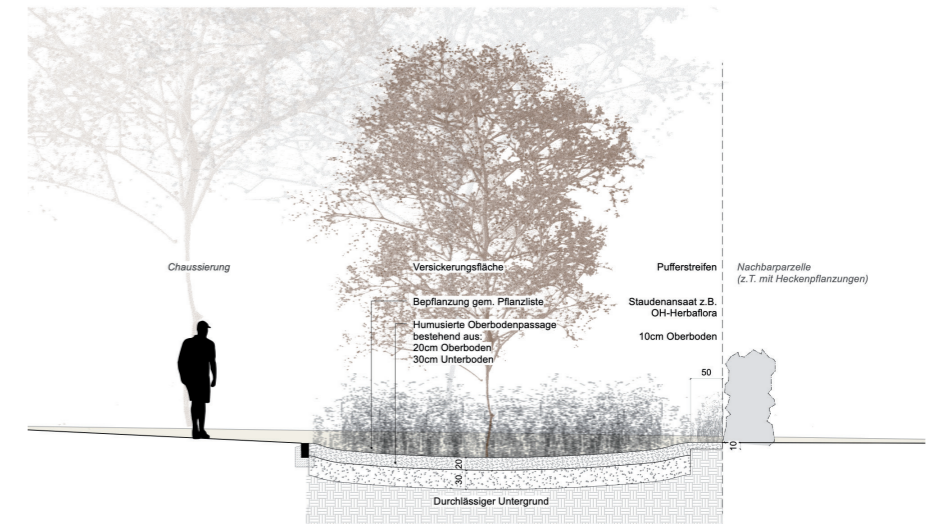

Freie Stelle Zeichner*in Landschaftsarchitektur Pensum 20-80%, ab März/April 2025 nach Vereinbarung

Wir suchen eine zuverlässige und sympathische Person zur Verstärkung unseres vierköpfigen Teams.

Du solltest eine strukturierte und sensible Herangehensweise an die Entwurfsentwicklung haben und begeistert sein, Projekte in allen Phasen - vom Entwurf bis zur Ausführung - zu bearbeiten.

Dein Profil

- Abgeschlossenes Studium als Zeichner*in Landschaftsarchitektur
- Fähigkeit zu strukturiertem, präzise und zuverlässigem Arbeiten
- Gute Kenntnisse in VectorWorks 2D, Geländemodellierung 3D von Vorteil
- Gute Kenntnisse in InDesign und Photoshop, grafisches Planzeichnen von Vorteil
- Fachtechnisches Grundwissen in Konstruktion
- Technisches Geschick (Modellbau in verschiedenen Massstäben)
- Beherrschung der deutschen Sprache in Wort und Schrift

Wir freuen uns auf Deine Bewerbung!
an Dominique Ghiggi: ghiggi@ghiggipaesaggi.com

Technische Details